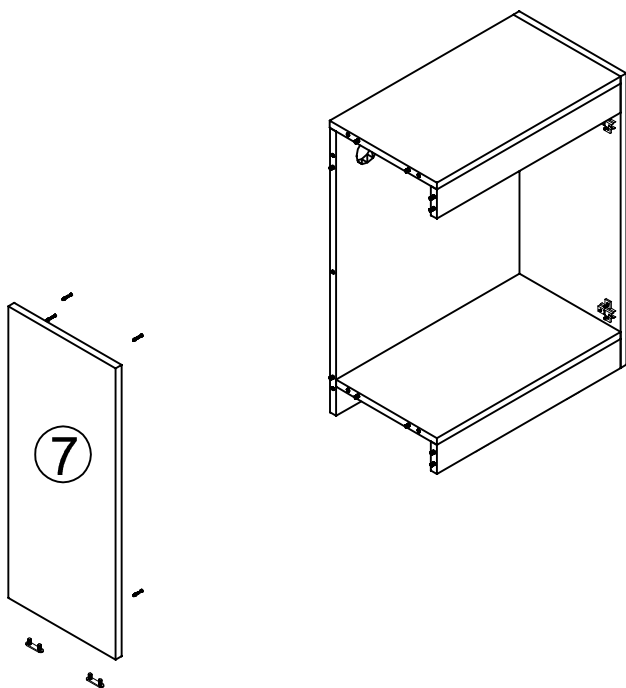

## Structure 6236

Ref. 7796210 Black  
Ref. 7796200 White

Measures:  
62 x 36 x 80 cm

- C** x10
- E** x16
- G** x2

- B** x2
- C** x4
- D** x7
- E** x8
- F** x4
- G** x4

- D** x7
- G** x2

- A** x2
- F** x4
- H** x2