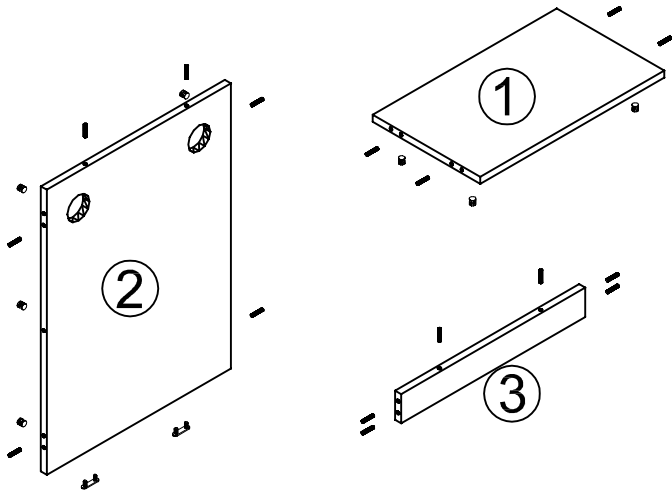

## Structure 6236

Ref. 7796210 Black  
Ref. 7796200 White

Measures:  
62 x 36 x 80 cm

- C** x10
- E** x16
- G** x2

- B** x2
- C** x4
- D** x7
- E** x8
- F** x4
- G** x4

- D** x7
- G** x2

- A** x2
- F** x4
- H** x2