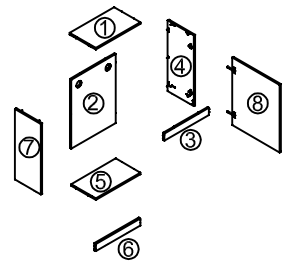

## Structure 6236

Ref. 7796210 Black  
Ref. 7796200 White

Measures:  
62 x 36 x 80 cm

- C** x10
- E** x16
- G** x2

- B** x2
- C** x4
- D** x7
- E** x8
- F** x4
- G** x4

- D** x7
- G** x2

- A** x2
- F** x4
- H** x2