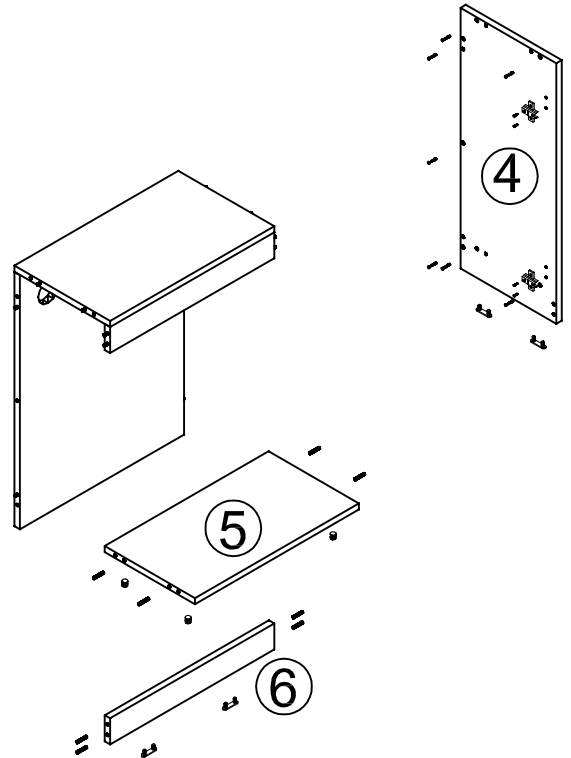

## Structure 6236

Ref. 7796210 Black  
Ref. 7796200 White

Measures:  
62 x 36 x 80 cm

- C** x10
- E** x16
- G** x2

- B** x2
- C** x4
- D** x7
- E** x8
- F** x4
- G** x4

- D** x7
- G** x2

- A** x2
- F** x4
- H** x2