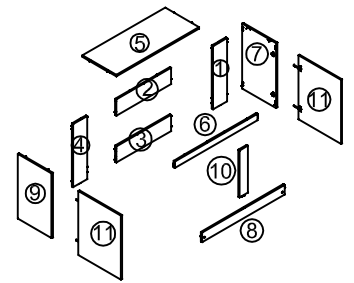

Ref.7792253 Black
Ref.7792254 White

Measures:
122 x 50 x 80 cm

Gran Cubic Stand 12250

A 4 x	B 4 x	C 14 x	D 14 x	E 32 x	F 16 x	G 9 x	I 4 x
-----------------	-----------------	------------------	------------------	------------------	------------------	-----------------	-----------------

C x8
D x6
E x16
G x3

C x4
E x12

B x2
C x2
D x4
E x2
F x4
G x4

B x2
D x4
F x4
G x2

A x4
E x2
F x8
I x4